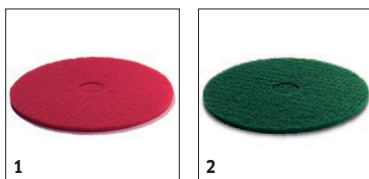

ACCESORIOS PARA BD 30/4 C BP PACK 1.783-230.0

KÄRCHER

		Ref. de pedido	Grado de dureza / Tipo de cepillo	Diámetro	Color	Cantidad	Precio	Descripción	
Cepillos de esponja									
Cepillo de esponja	1	6.371-153.0	semiblando	280 mm	rojo	5 unidades		5 cepillos de esponja, semiblandos, rojos. 280 mm de diámetro. Para la limpieza de todo tipo de suelos. Adecuado, p. ej., para D 55.	☐
	2	6.371-154.0	semiduro	280 mm	verde	5 unidades		5 cepillos de esponja, semiduros, verdes. 280 mm de diámetro. Para suelos muy sucios y la limpieza a fondo. Adecuado, p. ej., para D 55.	☐
Platos impulsores									
Platos impulsores	3	6.670-129.0		270 mm		1 unidades		Plato impulsor para alojar el cepillo de esponja. Adecuado para nuestra fregadora-aspiradora BD 30/4 C Bp Pack.	☐

■ Incluido en el equipo de serie. □ Accesorio opcional.