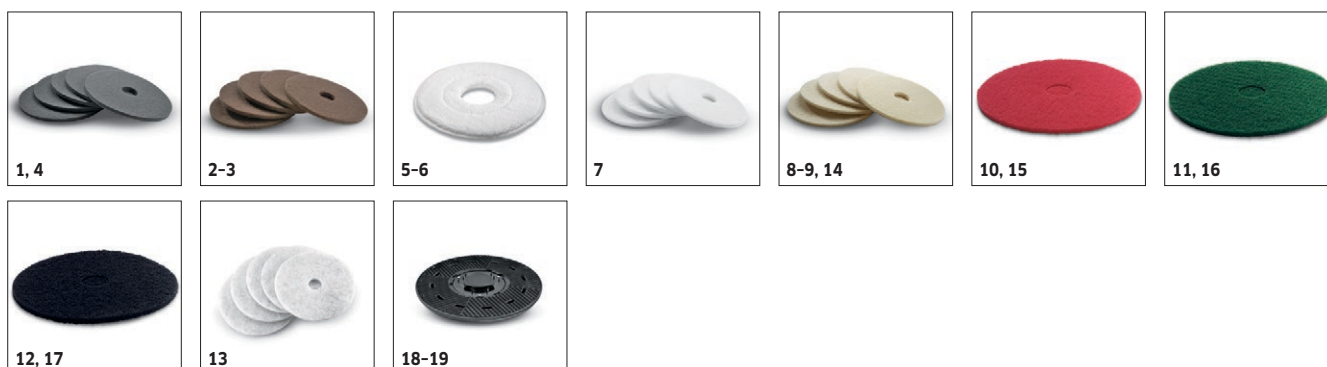

■ Incluido en el equipo de serie. □ Accesorio opcional.

ACCESORIOS PARA B 40 W BP

2.533-204.0

KÄRCHER

		Ref. de pedido	Grado de dureza / Tipo de cepillo	Diámetro	Color	Cantidad	Precio	Descripción	
Cepillo de esponja para cristalización									
Pad de cristalización	1	6.369-911.0	medio	432 mm	plata	5 unidades		Para la cristalización reluciente.	<input type="checkbox"/>
	2	6.905-386.0	medio	432 mm	bronce	5 unidades		Para la cristalización básica.	<input type="checkbox"/>
	3	6.371-270.0	medio	508 mm	bronce	5 unidades			<input type="checkbox"/>
	4	6.371-289.0	medio	508 mm	plata	5 unidades			<input type="checkbox"/>
Cepillo de esponja, microfibra									
Cepillo de esponja de microfibras	5	6.371-271.0	Microfibra	508 mm	blanco	5 unidades			<input type="checkbox"/>
	6	6.905-526.0	Microfibra	410 mm	blanco	5 unidades		Excelente poder limpiador. También para la limpieza en profundidad de azulejos de gres cerámico fino.	<input type="checkbox"/>
Cepillos de esponja									
Cepillo de esponja	7	6.369-469.0	muy blando	432 mm	blanco	5 unidades		5 cepillos de esponja para pulido, muy blandos, blancos, sin granulación. 432 mm de diámetro. Para pulir suelos.	<input type="checkbox"/>
	8	6.371-149.0	blando	432 mm	beis / natural	5 unidades			<input type="checkbox"/>
	9	6.371-081.0	blando	432 mm	beis	5 unidades		Blando, con ligero granulado, para pulir suelos.	<input type="checkbox"/>
	10	6.369-470.0	semiblando	432 mm	rojo	5 unidades		Cinco cepillos de esponja, semiblandos, rojos. 432 mm de diámetro. Para la limpieza de todo tipo de suelos.	<input type="checkbox"/>
	11	6.369-472.0	semiduro	432 mm	verde	5 unidades		Cinco cepillos de esponja, semiduros, verdes. 432 mm de diámetro. Para suelos muy sucios y la limpieza a fondo.	<input type="checkbox"/>
	12	6.369-473.0	duro	432 mm	negro	5 unidades		Cinco cepillos de esponja, duros, negros. 432 mm de diámetro. Para eliminar la suciedad muy incrustada y para la limpieza a fondo.	<input type="checkbox"/>
	13	6.371-146.0	blando	500 mm	beis / natural	5 unidades			<input type="checkbox"/>
	14	6.369-468.0	blando	508 mm	beis	5 unidades			<input type="checkbox"/>
	15	6.369-079.0	semiblando	508 mm	rojo	5 unidades		Semiblando, para la limpieza de todo tipo de suelos.	<input type="checkbox"/>
	16	6.369-078.0	semiduro	508 mm	verde	5 unidades		Semiduro, para suelos muy sucios y la limpieza a fondo.	<input type="checkbox"/>
	17	6.369-077.0	duro	508 mm	negro	5 unidades		Duro, para la suciedad muy incrustada y la limpieza a fondo.	<input type="checkbox"/>
Platos impulsores									
Plato impulsor del cepillo de esponja	18	4.762-533.0		403 mm		1 unidades			<input type="checkbox"/>
	19	4.762-534.0		479 mm		1 unidades			<input type="checkbox"/>