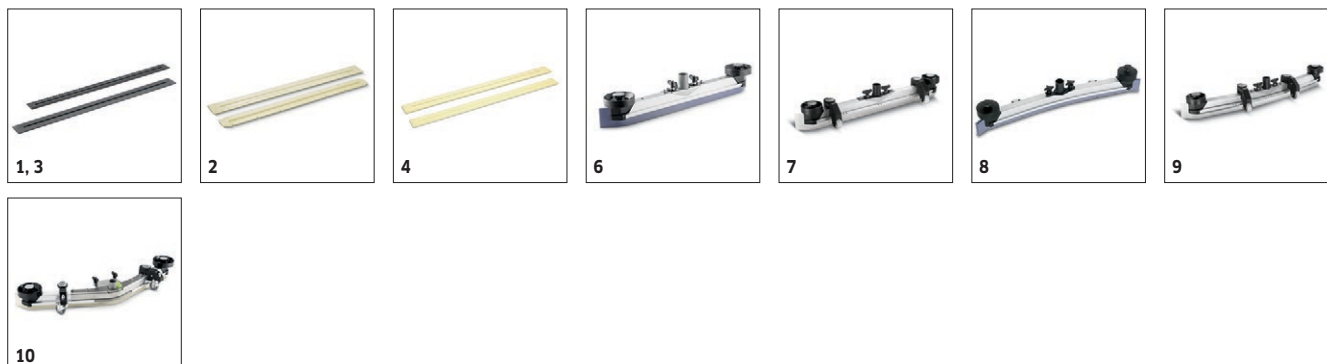

ACCESORIOS PARA B 40 W BP 2.533-204.0

KÄRCHER

		Ref. de pedido	Longitud	Color	Canti- dad	Precio	Descripción	
Labios de aspiración								
Labios de aspiración	1	6.273-207.0	890 mm	transparente	2 piezas		Estándar, acanalado, resistente al aceite.	☐
	2	6.273-229.0	890 mm	transparente	2 piezas		Ranurado, resistente al aceite, de poliuretano, para suelos delicados.	☐
	3	6.273-213.0	890 mm	azul	2 piezas		Acanalado, estándar, de caucho natural.	☐
	4	6.273-290.0	890 mm	transparente	2 piezas		Cerrado, resistente al aceite, para suelos rugosos.	☐
Labios de aspiración para tobera en V	5	6.273-023.0	1010 mm	transparente	2 piezas		Kit de labios de aspiración acanalados y desarrollados para tobera en forma de V de 900 mm de largo. Los labios de aspiración están hechos con poliuretano resistente al desgaste y al aceite y son adecuados para todos los suelos.	☐
Labio trasero de aspiración completo								
Patin trasero de aspiración	6	4.777-406.0	850 mm	azul	1 uni- dades		Recto, sin rodillos. Labios de aspiración de caucho natural suave.	☐
Tobera	7	4.777-401.0	850 mm	transparente	1 uni- dades		Recto, con rodillos. Labios de aspiración de poliuretano transparente y resistente al aceite.	☐
	8	4.777-416.0	850 mm	azul	1 uni- dades		Curvo, sin rodillos. Labios de aspiración de caucho natural suave.	☐
	9	4.777-411.0	850 mm	transparente	1 uni- dades		Curvo, con rodillos. Labios de aspiración de poliuretano transparente y resistente al aceite.	☐
Tobera en V	10	4.777-079.0	900 mm	transparente	1 uni- dades		Tobera en forma de V de 900 mm de longitud con labios de aspiración de poliuretano resistente al desgaste y al aceite con una larga vida útil y apto para todo tipo de suelos. Con nivel de agua para un ajuste preciso.	☐

■ Incluido en el equipo de serie. □ Accesorio opcional.