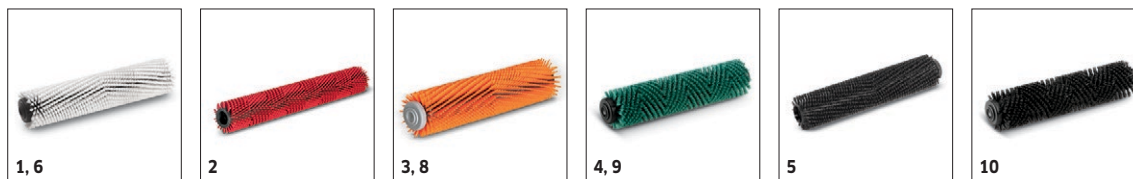

ACCESORIOS PARA B 40 W BP

2.533-204.0

KÄRCHER

		Ref. de pedido	Grado de dureza / Tipo de cepillo	Longitud	Color	Cantidad	Precio	Descripción	
Cepillos cilíndricos para BR									
Cepillo cilíndrico	1	4.762-405.0	blando	450 mm	blanco	1 unidades		Blando, para limpiar suelos delicados y para pulir.	☐
	2	4.762-392.0	medio	450 mm	rojo	1 unidades		Cepillo cilíndrico, semiduro, rojo. Longitud: 448 mm. Con soporte en estrella resistente al desgaste. Para todas las tareas de limpieza habituales. Cerdas: polipropileno, 0,4 mm de grosor, 20 mm de longitud.	☐
	3	4.762-406.0	alto-profundo	450 mm	naranja	1 unidades		Semiduro, para limpiar suelos muy rugosos y con juntas profundas.	☐
	4	4.762-407.0	duro	450 mm	verde	1 unidades		Cepillo cilíndrico, verde, duro. Longitud: 450 mm. Soporte en estrella resistente al desgaste. Para suelos muy sucios y limpieza a fondo. Cerdas: poliamida con carburo de silicio, 0,6 mm de grosor, 20 mm de longitud.	☐
	5	4.762-408.0	muy duro	450 mm	negro	1 unidades		Muy duro, para la suciedad extrema y la limpieza a fondo; solo para recubrimientos resistentes.	☐
	6	4.762-409.0	blando	550 mm	blanco	1 unidades		Blando, para limpiar suelos delicados y para pulir.	☐
	7	4.035-184.0	medio	550 mm	rojo	1 unidades		Cepillo cilíndrico, semiduro, rojo. Longitud: 550 mm. Para todas las tareas de limpieza habituales. También para suelos delicados. Cerdas: polipropileno, 0,4 mm de grosor, 20 mm de longitud.	☐
	8	4.762-410.0	alto-profundo	550 mm	naranja	1 unidades		Semiduro, para limpiar suelos de estructura quebrada y con juntas profundas.	☐
	9	4.762-411.0	duro	550 mm	verde	1 unidades		Duro, para superficies muy sucias y la limpieza a fondo; solo para suelos resistentes.	☐
	10	4.762-412.0	muy duro	550 mm	negro	1 unidades		Muy duro, para la suciedad extrema y la limpieza a fondo; solo para suelos resistentes.	☐

■ Incluido en el equipo de serie. □ Accesorio opcional.