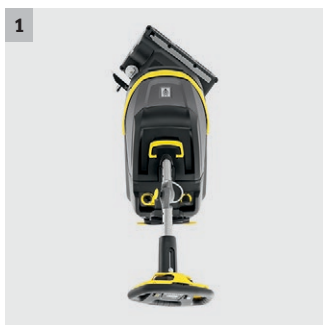

BR 35/12 C Bp Pack

Ágil, ligera y silenciosa: la fregadora-aspiradora BR 35/12 C con una batería de iones de litio de alto rendimiento que se carga rápidamente, cabezal de cepillos giratorio, tecnología de cilindros, KART y nivel eco!efficiency.

1 Cabezal de cepillos regulable $\pm 200^\circ$ con tecnología KART. Así se puede dirigir el equipo. Para una mayor comodidad en las curvas

- Extremadamente manejable y eficaz, ideal para superficies estrechas.
- El cepillo siempre queda transversal respecto a la dirección de marcha. La tobera absorbe eficazmente el agua en cada curva.