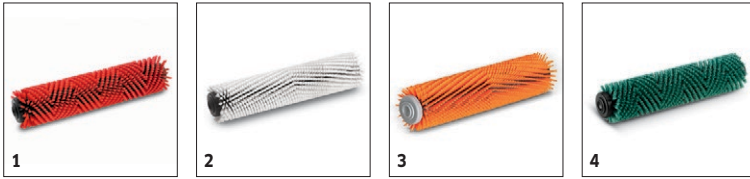

■ Incluido en el equipo de serie.

ACCESORIOS PARA BR 35/12 C BP PACK 1.783-450.0

		Ref. de pedido	Cantidad	Tensión de la batería	Capacidad de la batería	Tipo de baterías	Precio	Descripción
Baterías								
Batería de iones de litio.	1	6.654-294.0	1 unidades	25,2 V	21 Ah	no requiere mantenimiento		

■ Incluido en el equipo de serie. □ Accesorio opcional.

ACCESORIOS PARA BR 35/12 C BP PACK 1.783-450.0

KÄRCHER

		Ref. de pedido	Grado de dureza / Tipo de cepillo	Longitud	Color	Canti- dad	Precio	Descripción
Cepillos cilíndricos para BR								
Cepillo cilíndrico	1	4.037-031.0	medio	350 mm	rojo	1 uni- dades		Cepillo cilíndrico, semiduro, rojo. Longitud: 350 mm. Con soporte en estrella resistente al desgaste. Para todas las tareas de limpieza habituales. Cerdas: polipropileno, 0,4 mm de grosor, 20 mm de longitud. <input checked="" type="checkbox"/>
	2	4.037-036.0	muy blando	350 mm	blanco	1 uni- dades		Cepillo cilíndrico, muy blando, blanco. Longitud: 350 mm. Con soporte en estrella resistente al desgaste. Para limpiar suelos delicados y para pulir. Cerdas: poliamida, 0,3 mm de grosor, 20 mm de longitud. <input type="checkbox"/>
	3	4.037-037.0	alto-profundo	350 mm	naranja	1 uni- dades		Cepillo cilíndrico, alto / profundo, semiduro, naranja. Longitud: 350 mm. Con soporte en estrella resistente al desgaste. Para suelos de estructura quebrada y con juntas profundas. Cerdas: poliamida, 0,6 mm de grosor, 15-20 mm de longitud. <input type="checkbox"/>
	4	4.037-038.0	duro	350 mm	verde	1 uni- dades		Cepillo cilíndrico, duro, verde. Longitud: 350 mm. Soporte de estrella resistente al desgaste. Para suelos muy sucios y limpieza a fondo. Cerdas: poliamida con carburo de silicio, 0,6 mm de grosor, 20 mm de longitud. <input type="checkbox"/>