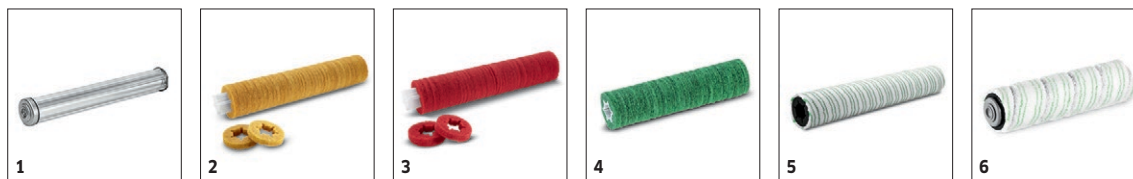

■ Incluido en el equipo de serie. □ Accesorio opcional.

ACCESORIOS PARA BR 35/12 C BP PACK 1.783-450.0

KÄRCHER

		Ref. de pedido	Grado de dureza / Tipo de cepillo	Longitud	Diámetro	Color	Precio	Descripción	
Eje de accionamiento del cepillo cilíndrico de esponja									
Eje de accionamiento del cepillo cilíndrico de esponja	1	4.762-009.0		350 mm				Eje de accionamiento del cepillo cilíndrico de esponja de aluminio. Para cepillos cilíndricos de esponja o cepillos cilíndricos de microfibra. 350 mm de longitud.	<input type="checkbox"/>
Cepillos de esponja									
Cepillo cilíndrico de esponja sobre casquillo	2	6.369-053.0	blando	350 mm	96 mm	amarillo			<input type="checkbox"/>
	3	6.369-047.0	medio	350 mm	96 mm	rojo			<input type="checkbox"/>
	4	6.369-052.0	duro	350 mm	96 mm	verde			<input type="checkbox"/>
Eje de propulsión para cepillos de microfibra									
Cepillo cilíndrico de microfibras	5	4.037-040.0	Microfibra	350 mm	96 mm	verde claro			<input type="checkbox"/>
	6	4.037-066.0	Microfibra	350 mm	96 mm	verde claro			<input type="checkbox"/>