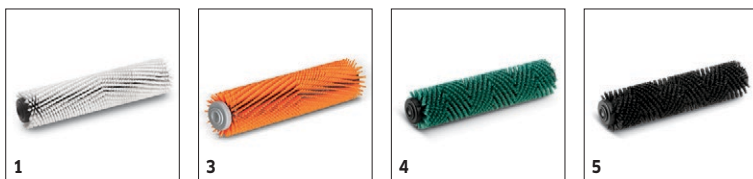

ACCESORIOS PARA B 60 W EP

2.384-001.0

		Ref. de pedido	Grado de dureza / Tipo de cepillo	Longitud	Color	Canti- dad	Precio	Descripción	
Cepillos cilíndricos para BR									
Cepillo cilíndrico	1	4.762-409.0	blando	550 mm	blanco	1 uni- dades		Blando, para limpiar suelos delicados y para pulir.	☐
	2	4.035-184.0	medio	550 mm	rojo	1 uni- dades		Cepillo cilíndrico, semiduro, rojo. Longitud: 550 mm. Para todas las tareas de limpieza habituales. También para suelos delicados. Cerdas: polipropileno, 0,4 mm de grosor, 20 mm de longitud.	☐
	3	4.762-410.0	alto-profundo	550 mm	naranja	1 uni- dades		Semiduro, para limpiar suelos de estructura quebrada y con juntas profundas.	☐
	4	4.762-411.0	duro	550 mm	verde	1 uni- dades		Duro, para superficies muy sucias y la limpieza a fondo; solo para suelos resistentes.	☐
	5	4.762-412.0	muy duro	550 mm	negro	1 uni- dades		Muy duro, para la suciedad extrema y la limpieza a fondo; solo para suelos resistentes.	☐

☐ Accesorio opcional.