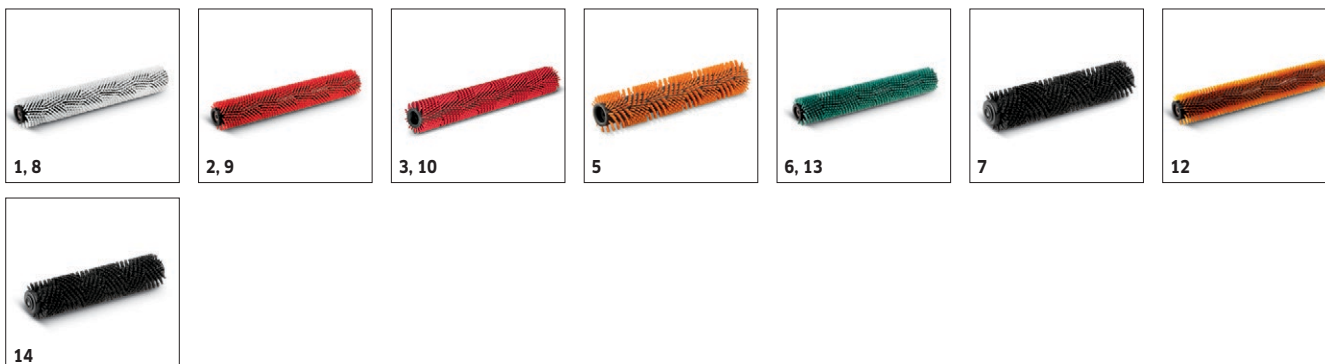

ACCESORIOS PARA B 60 W BP DOSE

2.384-003.0

		Ref. de pedido	Grado de dureza / Tipo de cepillo	Longitud	Color	Cantidad	Precio	Descripción	
Cepillos cilíndricos para BR									
Cepillo cilíndrico	1	6.906-977.0	blando	532 mm	blanco	1 unidades			☐
	2	6.906-934.0	medio	532 mm	rojo	1 unidades			☐
	3	6.907-413.0	medio	532 mm	rojo	1 unidades			☐
	4	4.035-193.0	medio	532 mm	rojo	1 unidades			☐
	5	6.906-978.0	alto-profundo	532 mm	naranja	1 unidades			☐
	6	6.906-979.0	duro	532 mm	verde	1 unidades			☐
	7	6.906-980.0	muy duro	532 mm	negro	1 unidades			☐
	8	6.906-981.0	blando	638 mm	blanco	1 unidades			☐
	9	6.906-935.0	medio	638 mm	rojo	1 unidades			☐
	10	6.907-414.0	medio	638 mm	rojo	1 unidades			☐
	11	4.035-187.0	medio	638 mm	rojo	1 unidades			☐
	12	6.906-982.0	alto-profundo	638 mm	naranja	1 unidades		Semiduro, para limpiar suelos de estructura quebrada y con juntas profundas. Adecuado para R 65.	☐
	13	6.906-983.0	duro	638 mm	verde	1 unidades			☐
	14	6.906-984.0	muy duro	638 mm	negro	1 unidades			☐

■ Incluido en el equipo de serie. □ Accesorio opcional.