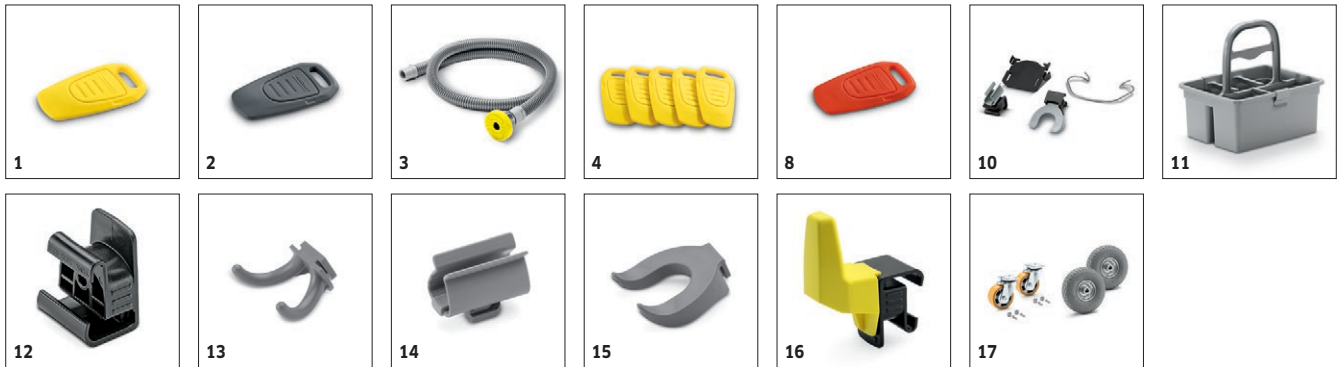

ACCESORIOS PARA B 60 W BP DOSE 2.384-003.0

KÄRCHER

		Ref. de pedido	Longitud	Color	Canti- dad	Precio	Descripción	
Otros								
Llave KIK, amarilla	1	5.035-344.0		amarillo	1 uni- dades		La llave KIK amarilla no ofrece al usuario ninguna posibilidad de reajuste.	■
Llave KIK, gris	2	5.035-348.0		gris	1 uni- dades		La llave KIK gris está reservada para el encargado, quien podrá conceder con ella autorizaciones para la llave de mando.	■
Manguera de llenado	3	6.680-124.0	1,5 m		1 uni- dades		Manguera de llenado de 1500 mm de longitud para un fácil llenado del equipo en el grifo de agua. Con embudo universal para todo tipo de grifos de agua.	□
Juego de llave KIK, amarillo	4	4.035-408.0		amarillo	5 uni- dades			□
Tapa sin limpieza del depósito	5	4.035-334.0	720 mm		1 uni- dades			□
Tapa para la limpieza del depósito	6	4.035-369.0	73 cm		1 uni- dades			□
	7	4.035-370.0	18 cm		1 uni- dades			□
Llave KIK, roja	8	5.035-337.0		rojo	1 uni- dades			□
JDM eco!zero	9	5.388-133.0			1 uni- dades		Con eco!zero para la limpieza respetuosa con el medio ambiente: Como compensación por el CO₂ que solo se produce al utilizar el equipo, promovemos proyectos de protección del medio ambiente en todo el mundo.	□
Accesorios para la limpieza manual								
Kit para limpieza manual con portamopas	10	4.035-374.0			1 uni- dades		El kit para la limpieza manual «Mopa» incluye un clip y un soporte para la mopa y un portabotellas, lo que lo convierte en la solución ideal para transportar la fregona de forma segura directamente en la fregadora-aspiradora.	□
Kit para la limpieza manual «Caja»	11	4.035-406.0			1 uni- dades		El kit para la limpieza manual «Caja» ofrece espacio suficiente para almacenar de forma segura tres botellas de detergente, además de paños, trapos, espátulas, recambios de bolsas para basura, guantes, etc.	□
Adaptador Homebase	12	5.035-488.0			1 uni- dades		Dispositivo de fijación para diversos ganchos y clips de la máquina.	□
Gancho doble	13	6.980-077.0			1 uni- dades		Doble gancho para fijar bolsas de basura, bolsas, etc., a la máquina. Solo en combinación con el adaptador de la estación base 5.035-488.0.	□
Soporte asidero gris	14	6.980-078.0			1 uni- dades		Clip de fregona para fijar una fregona a la máquina. Solo en combinación con el adaptador de la estación base 5.035-488.0.	□
Soporte botella	15	6.980-080.0			1 uni- dades			□
Kit de gancho universal	16	4.070-075.0			1 uni- dades		Juego de adaptadores y ganchos para la fijación en el riel de la estación base de las fregadoras-aspiradoras de Kärcher. Ideal para el almacenamiento en poco espacio de mangueras (por ejemplo JDM para kit de pulverización y aspiración) en el equipo.	□
Ruedas / neumáticos								
Kit de montaje para gimnasios	17	4.744-162.0			1 uni- dades			□

■ Incluido en el equipo de serie. □ Accesorio opcional.