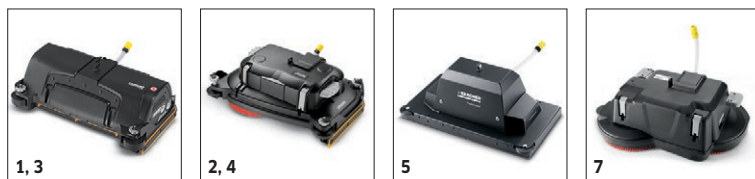

ACCESORIOS PARA B 60 W BP DOSE

2.384-003.0

			Ref. de pedido					Precio	Descripción
Cabezales de cepillos									
Cabeza Cilíndrico R 55 S	1	2.763-002.0							Nueva generación de cabezales de plástico resistentes a impactos y corrosión. Acoplables a B 60/B 80 / B 90. ☐
Cabezal Disco D 55 S	2	2.763-001.0							Nueva Generación de cabezales de plástico resistentes a impactos y corrosión. Acoplables a B 60/B 80 / B 90. ☐
Cabezal Cilíndrico R 65 S	3	2.763-004.0							Nueva generación de cabezales de plástico resistentes a impactos y corrosión. Acoplables a B 60/B 80 / B 90. ☐
Cabezal Disco D 65 S	4	2.763-003.0							Nueva generación de cabezales de plástico resistentes a impactos y corrosión. Acoplables a B 60/B 80 / B 90. ☐
Cabezal para limpieza de suelos S 65	5	2.763-030.0							Cabezal para la limpieza de suelos con cepillos de esponja para el saneamiento de películas conservantes en suelos duros y elásticos. Presión de contacto constante en toda la superficie del cepillo de esponja. También limpia en esquinas y bordes. ☐
Kit de conexión S 65	6	4.036-063.0							☐
Cabezal de cepillos D 65 R	7	2.763-039.0							☐

■ Incluido en el equipo de serie. □ Accesorio opcional.