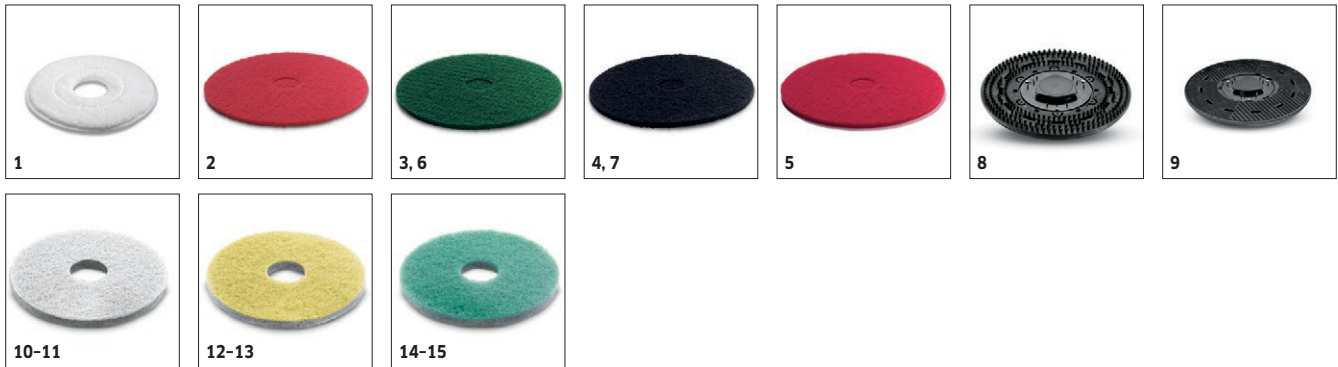

■ Incluido en el equipo de serie. □ Accesorio opcional.

ACCESORIOS PARA B 60 W BP DOSE

2.384-003.0

KÄRCHER

		Ref. de pedido	Grado de dureza / Tipo de cepillo	Diámetro	Color	Cantidad	Precio	Descripción	
Cepillo de esponja, microfibra									
Cepillo de esponja de microfibras	1	6.369-959.0	Microfibra	356 mm	blanco	5 unidades		5 cepillos de esponja de microfibra, blancos. Con orificio de centrado y 356 mm de diámetro. Excelente poder limpiador. También para la limpieza en profundidad de suelos de baldosas de gres fino. Adecuado, p. ej., para D 65.	<input type="checkbox"/>
Cepillos de esponja									
Cepillo de esponja	2	6.369-003.0	semiblando	356 mm	rojo	5 unidades		5 cepillos de esponja, semiblandos, rojos. 356 mm de diámetro. Para la limpieza de todo tipo de suelos. Adecuado, p. ej., para D 65.	<input type="checkbox"/>
	3	6.369-002.0	semiduro	356 mm	verde	5 unidades		5 cepillos de esponja, semiduros, verdes. 356 mm de diámetro. Para suelos muy sucios y la limpieza a fondo. Adecuado, p. ej., para D 65.	<input type="checkbox"/>
	4	6.369-001.0	duro	356 mm	negro	5 unidades		5 cepillos de esponja, duros, negros. 356 mm de diámetro. Para eliminar suciedad muy incrustada y para la limpieza a fondo. Adecuado, p. ej., para D 65.	<input type="checkbox"/>
	5	6.371-153.0	semiblando	280 mm	rojo	5 unidades		5 cepillos de esponja, semiblandos, rojos. 280 mm de diámetro. Para la limpieza de todo tipo de suelos. Adecuado, p. ej., para D 55.	<input type="checkbox"/>
	6	6.371-154.0	semiduro	280 mm	verde	5 unidades		5 cepillos de esponja, semiduros, verdes. 280 mm de diámetro. Para suelos muy sucios y la limpieza a fondo. Adecuado, p. ej., para D 55.	<input type="checkbox"/>
	7	6.371-155.0	duro	280 mm	negro	5 unidades		5 cepillos de esponja, duros, negros. 280 mm de diámetro. Para eliminar suciedad muy incrustada y para la limpieza a fondo. Adecuado, p. ej., para D 55.	<input type="checkbox"/>
Platos impulsores									
Platos impulsores	8	4.762-445.0		280 mm		1 unidades		Plato impulsor de cepillo de esponja para la limpieza con cepillos de esponja. 280 mm de diámetro. Con acoplamiento de cambio rápido, placa de ganchos y cierre central. Adecuado, p. ej., para D 55.	<input type="checkbox"/>
	9	4.762-446.0		335 mm		1 unidades		Plato impulsor de cepillo de esponja para la limpieza con cepillos de esponja. 335 mm de diámetro. Con acoplamiento de cambio rápido, placa de ganchos y cierre central. Adecuado, p. ej., para D 65.	<input type="checkbox"/>
Pad de granulado de diamante									
Cepillo de esponja de diamante	10	6.371-250.0	grueso	356 mm	blanco	5 unidades			<input type="checkbox"/>
	11	6.371-246.0	grueso	280 mm	blanco	5 unidades			<input type="checkbox"/>
	12	6.371-251.0	medio	356 mm	amarillo	5 unidades			<input type="checkbox"/>
	13	6.371-247.0	medio	280 mm	amarillo	5 unidades			<input type="checkbox"/>
	14	6.371-235.0	fino	356 mm	verde	5 unidades			<input type="checkbox"/>
	15	6.371-233.0	fino	280 mm	verde	5 unidades			<input type="checkbox"/>