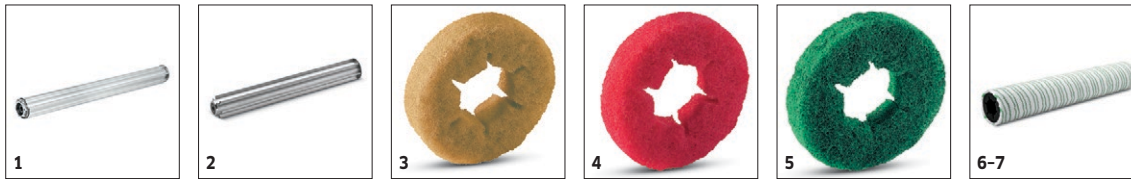

■ Incluido en el equipo de serie. □ Accesorio opcional.

ACCESORIOS PARA B 60 W BP DOSE

2.384-003.0

KÄRCHER

		Ref. de pedido	Grado de dureza / Tipo de cepillo	Longitud	Diámetro	Color	Precio	Descripción	
Eje de accionamiento del cepillo cilíndrico de esponja									
Eje de cepillo cilíndrico de esponja	1	4.762-432.0		532 mm				Eje de cepillo cilíndrico de esponja de aluminio. Para cepillos cilíndricos de esponja o cepillos cilíndricos de microfibra. 532 mm de longitud. Adecuado para el cabezal de cepillos R 55.	<input type="checkbox"/>
	2	4.762-433.0		638 mm				Eje de cepillo cilíndrico de esponja de aluminio. Para cepillos cilíndricos de esponja o cepillos cilíndricos de microfibra. 638 mm de longitud. Adecuado para el cabezal de cepillos R 56.	<input type="checkbox"/>
Cepillos de esponja									
Cepillo cilíndrico de esponja	3	6.369-454.0	blando		105 mm	amarillo		Cepillos cilíndricos de esponja (20 uds.), blandos, amarillos. Para pulir y limpiar suelos no rugosos. Para utilizar junto con el eje del cepillo cilíndrico de esponja correspondiente.	<input type="checkbox"/>
	4	6.369-456.0	medio		105 mm	rojo		Cepillos cilíndricos de esponja (20 uds.), medios, rojos. Para limpiar suelos no rugosos. Para utilizar junto con el eje del cepillo cilíndrico de esponja correspondiente. Se requieren aprox. entre 7 y 7,5 cepillos de esponja por cada 10 cm del eje.	<input type="checkbox"/>
	5	6.369-455.0	duro		105 mm	verde		Cepillos cilíndricos de esponja (20 uds.), duros, verdes. Para eliminar suciedad muy incrustada y para la limpieza a fondo de suelos no rugosos. Para utilizar junto con el eje del cepillo cilíndrico de esponja correspondiente.	<input type="checkbox"/>
Eje de propulsión para cepillos de microfibra									
Cepillo cilíndrico de microfibras	6	4.114-005.0	Microfibra	532 mm	105 mm	verde claro			<input type="checkbox"/>
	7	4.114-006.0	Microfibra	638 mm	105 mm	verde claro			<input type="checkbox"/>