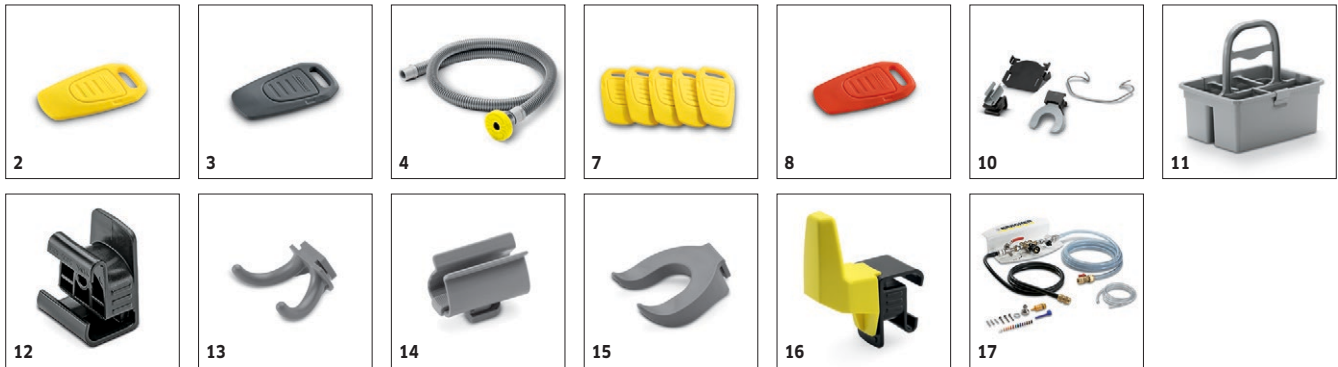

Equipamiento

FACT	-	
Dose	■	
Motor de tracción	■	
Motor de tracción	W	350

■ Incluido en el equipo de serie.

ACCESORIOS PARA B 80 W BP DOSE 2.259-002.0

KÄRCHER

		Ref. de pedido	Longitud	Color	Canti- dad	Precio	Descripción	
Otros								
Tapa para la limpieza del depósito	1	4.035-369.0	73 cm		1 uni- dades			■
Llave KIK, amarilla	2	5.035-344.0		amarillo	1 uni- dades		La llave KIK amarilla no ofrece al usuario ninguna posibilidad de reajuste.	■
Llave KIK, gris	3	5.035-348.0		gris	1 uni- dades		La llave KIK gris está reservada para el encargado, quien podrá conceder con ella autorizaciones para la llave de mando.	■
Manguera de llenado	4	6.680-124.0	1,5 m		1 uni- dades		Manguera de llenado de 1500 mm de longitud para un fácil llenado del equipo en el grifo de agua. Con embudo universal para todo tipo de grifos de agua.	□
Tapa sin limpieza del depósito	5	4.035-334.0	720 mm		1 uni- dades			□
	6	4.035-370.0	18 cm		1 uni- dades			□
Juego de llave KIK, amarillo	7	4.035-408.0		amarillo	5 uni- dades			□
Llave KIK, roja	8	5.035-337.0		rojo	1 uni- dades			□
JDM eco!zero	9	5.388-133.0			1 uni- dades		Con eco!zero para la limpieza respetuosa con el medio ambiente: Como compensación por el CO ₂ que solo se produce al utilizar el equipo, promovemos proyectos de protección del medio ambiente en todo el mundo.	□
Accesorios para la limpieza manual								
Kit para limpieza manual con portamopas	10	4.035-374.0			1 uni- dades		El kit para la limpieza manual «Mopa» incluye un clip y un soporte para la mopa y un portabotellas, lo que lo convierte en la solución ideal para transportar la fregona de forma segura directamente en la fregadora-aspiradora.	□
Kit para la limpieza manual «Caja»	11	4.035-406.0			1 uni- dades		El kit para la limpieza manual «Caja» ofrece espacio suficiente para almacenar de forma segura tres botellas de detergente, además de paños, trapos, espátulas, recambios de bolsas para basura, guantes, etc.	□
Adaptador Homebase	12	5.035-488.0			1 uni- dades		Dispositivo de fijación para diversos ganchos y clips de la máquina.	□
Gancho doble	13	6.980-077.0			1 uni- dades		Doble gancho para fijar bolsas de basura, bolsas, etc., a la máquina. Solo en combinación con el adaptador de la estación base 5.035-488.0.	□
Soporte asidero gris	14	6.980-078.0			1 uni- dades		Clip de fregona para fijar una fregona a la máquina. Solo en combinación con el adaptador de la estación base 5.035-488.0.	□
Soporte botella	15	6.980-080.0			1 uni- dades			□
Kit de gancho universal	16	4.070-075.0			1 uni- dades		Juego de adaptadores y ganchos para la fijación en el riel de la estación base de las fregadoras-aspiradoras de Kärcher. Ideal para el almacenamiento en poco espacio de mangueras (por ejemplo JDM para kit de pulverización y aspiración) en el equipo.	□
Consejos de dosificación								
Estación de dosificación de detergente DS 3	17	2.641-811.0			1 uni- dades		Se puede conectar directamente al grifo de agua. El detergente llena el depósito de agua limpia en una concentración ajustable. Compatible con el JDM para el sistema de llenado. Incluye bloqueo antirretorno (según la norma DIN EN 1717).	□