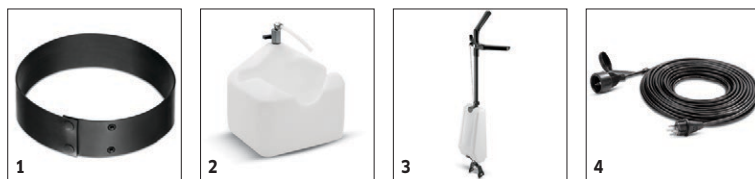

ACCESORIOS PARA BD 17/5 C

1.737-105.0

		Ref. de pedido	Longitud	Color	Canti- dad	Precio	Descripción	
Otros								
Protección contra salpicaduras	1	6.994-129.0			1 uni- dades			☐
Depósito para agua limpia, 3,5 l	2	6.994-130.0			1 uni- dades			☐
Depósito para agua limpia, 5 l, con barra de guía	3	6.994-131.0			1 uni- dades			☐
Cable de prolongación	4	6.647-022.0	20 m		1 uni- dades		Cable de prolongación, 20 m, 3 x 1,5 mm². Con enchufe tipo schuko protegido contra salpicaduras, mordaza de fijación del cordón y protección contra flexiones.	☐

☐ Accesorio opcional.