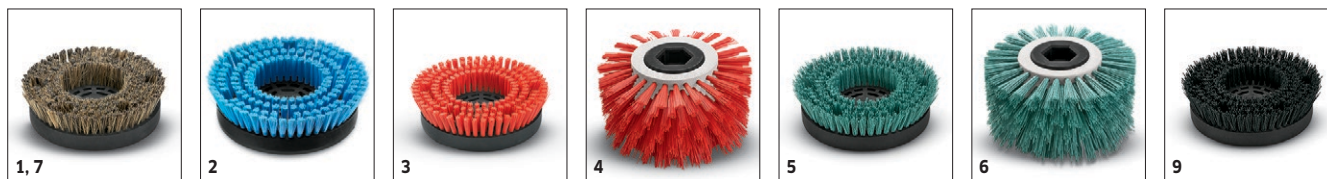

ACCESORIOS PARA BD 17/5 C

1.737-105.0

KÄRCHER

		Ref. de pedido	Grado de dureza / Tipo de cepillo	Diámetro	Color	Cantidad	Precio	Descripción	
Cepillos circulares para BD									
Cepillo de pulido	1	6.994-114.0	blando	170 mm	natural	1 unidades		Natural, para pulir.	☐
Cepillo para aplicación de champú	2	6.994-115.0	semiblando	170 mm	azul	1 unidades		Para moquetas.	☐
Cepillo circular	3	6.994-112.0	medio	170 mm	rojo	1 unidades		Rojo, para todas las superficies.	☐
Cepillo angular	4	6.994-127.0	medio	170 mm	rojo	1 unidades		rojo, para acceder con más facilidad a esquinas y rincones, para todas las superficies	☐
Cepillo circular	5	6.994-113.0	duro	170 mm	verde	1 unidades		Verde, para la limpieza a fondo.	☐
Cepillo angular	6	6.994-128.0	duro	170 mm	verde	1 unidades		verde, para acceder con más facilidad a esquinas y rincones, para la limpieza básica	☐
Cepillo circular	7	6.994-118.0	blando	200 mm	natural	1 unidades		Natural, para pulir.	☐
	8	6.994-116.0	medio	200 mm	rojo	1 unidades		Rojo, para todas las superficies.	☐
	9	6.994-117.0	duro	200 mm	negro	1 unidades		Negro, para limpieza a fondo.	☐

☐ Accesorio opcional.