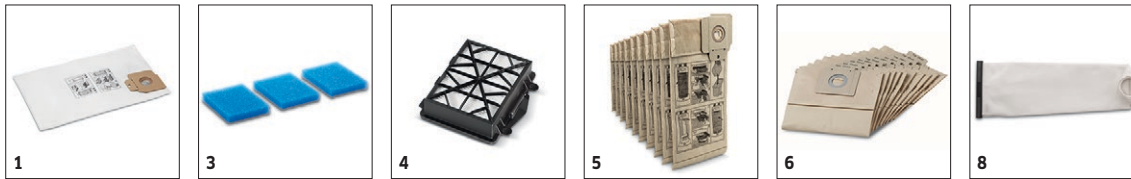

ACCESORIOS PARA CV 38/2

1.033-312.0

		Ref. de pedido	Anzahl	Dummy	Dummy	Dummy	Precio	Descripción	
Bolsas de filtro de fieltro (tres capas)									
Bolsas de filtro de fieltro	1	6.904-305.0	10 unidades					Bolsa de filtro de fieltro, 3 capas, resistente al desgarre, categoría de polvo M.	☒
Bolsas de filtro de fieltro en paquete grande	2	6.904-309.0	300 unidades					Bolsa de filtro de fieltro, 3 capas, resistente al desgarre, categoría de polvo M. Rentable paquete grande.	☐
Filtro del aire de evacuación									
Filtro de espuma	3	6.414-765.0	3 unidades					Filtro de aire de salida estándar.	☒
Filtro HEPA, categoría de polvo H									
Filtro plegado plano HEPA	4	6.414-760.0	1 unidades					Cartucho filtrante HEPA, papel/plástico (HEPA 12).	☐
Bolsas de filtro de papel (dos capas)									
Bolsas de filtro de papel	5	6.904-294.0	10 unidades					Homologación para la categoría de polvo M.	☐
Bolsas de filtro de papel, paquete grande	6	6.904-303.0	300 unidades					Para el tipo de polvo M. Formato económico.	☐
Bolsas de filtro de papel	7	6.904-376.0	10 unidades					Kit (10 uds.) de bolsas de filtro de papel de alta calidad para una eliminación de residuos sin polvo.	☐
Bolsa de filtro textil									
Bolsas de filtro textil	8	6.904-301.0	1 unidades					Algodón, lavable (40 °C), reutilizable.	☐

■ Includido en el equipo de serie. □ Accesorio opcional.