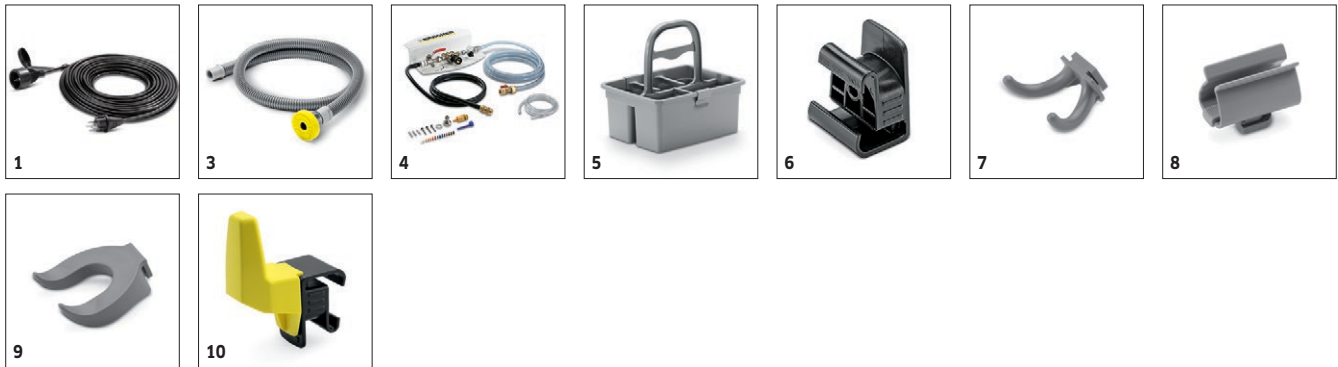

■ Incluido en el equipo de serie. □ Accesorio opcional.

ACCESORIOS PARA BD 43/35 C EP 1.515-401.0

KÄRCHER

		Ref. de pedido	Longitud	Color	Canti- dad	Precio	Descripción	
Otros								
Cable de prolongación	1	6.647-022.0	20 m		1 uni- dades		Cable de prolongación, 20 m, 3 x 1,5 mm ² . Con enchufe tipo schuko protegido contra salpicaduras, mordaza de fijación del cordón y protección contra flexiones.	<input type="checkbox"/>
JDM eco!zero	2	5.388-133.0			1 uni- dades		Con eco!zero para la limpieza respetuosa con el medio ambiente: Como compensación por el CO ₂ que solo se produce al utilizar el equipo, promovemos proyectos de protección del medio ambiente en todo el mundo.	<input type="checkbox"/>
Manguera de llenado	3	6.680-124.0	1,5 m		1 uni- dades		Manguera de llenado de 1500 mm de longitud para un fácil llenado del equipo en el grifo de agua. Con embudo universal para todo tipo de grifos de agua.	<input type="checkbox"/>
Consejos de dosificación								
Estación de dosificación de deter- gente DS 3	4	2.641-811.0			1 uni- dades		Se puede conectar directamente al grifo de agua. El deter- gente llena el depósito de agua limpia en una concentración ajustable. Compatible con el JDM para el sistema de llenado. Incluye bloqueo antirretorno (según la norma DIN EN 1717).	<input type="checkbox"/>
Accesorios para la limpieza manual								
Kit para la limpieza manual «Caja»	5	4.035-406.0			1 uni- dades		El kit para la limpieza manual «Caja» ofrece espacio sufici- ente para almacenar de forma segura tres botellas de deter- gente, además de paños, trapos, espátulas, recambios de bolsas para basura, guantes, etc.	<input type="checkbox"/>
Adaptador Homebase	6	5.035-488.0			1 uni- dades		Dispositivo de fijación para diversos ganchos y clips de la máquina.	<input type="checkbox"/>
Gancho doble	7	6.980-077.0			1 uni- dades		Doble gancho para fijar bolsas de basura, bolsas, etc., a la máquina. Solo en combinación con el adaptador de la estaci- ón base 5.035-488.0.	<input type="checkbox"/>
Soporte asidero gris	8	6.980-078.0			1 uni- dades		Clip de fregona para fijar una fregona a la máquina. Solo en combinación con el adaptador de la estación base 5.035- 488.0.	<input type="checkbox"/>
Soporte botella	9	6.980-080.0			1 uni- dades			<input type="checkbox"/>
Kit de gancho universal	10	4.070-075.0			1 uni- dades		Juego de adaptadores y ganchos para la fijación en el riel de la estación base de las fregadoras-aspiradoras de Kärcher. Ideal para el almacenamiento en poco espacio de mangueras (por ejemplo JDM para kit de pulverización y aspiración) en el equipo.	<input type="checkbox"/>