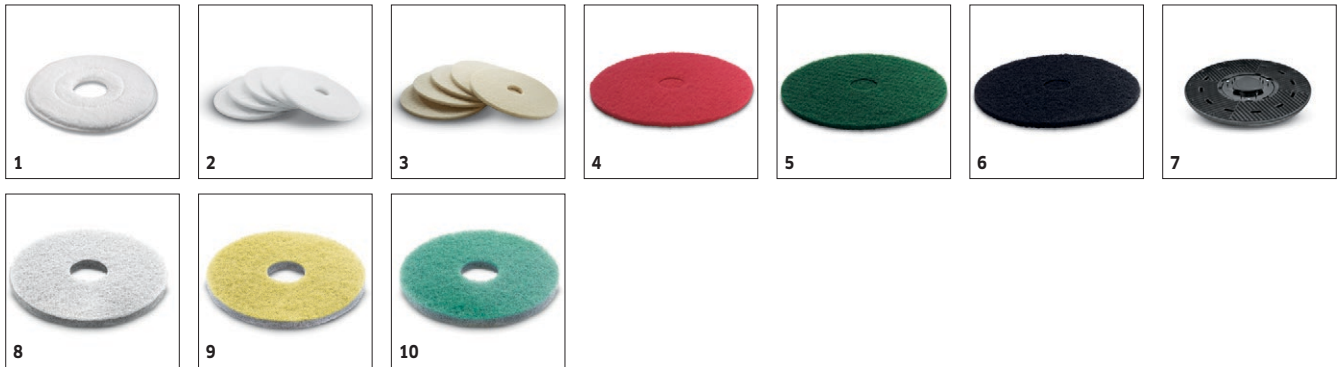

■ Incluido en el equipo de serie. □ Accesorio opcional.

ACCESORIOS PARA BD 43/35 C EP

1.515-401.0

KÄRCHER

		Ref. de pedido	Grado de dureza / Tipo de cepillo	Diámetro	Color	Cantidad	Precio	Descripción	
Cepillo de esponja, microfibra									
Cepillo de esponja de microfibras	1	6.905-526.0	Microfibra	410 mm	blanco	5 unidades		Excelente poder limpiador. También para la limpieza en profundidad de azulejos de gres cerámico fino.	<input type="checkbox"/>
Cepillos de esponja									
Cepillo de esponja	2	6.369-469.0	muy blando	432 mm	blanco	5 unidades		5 cepillos de esponja para pulido, muy blandos, blancos, sin granulación. 432 mm de diámetro. Para pulir suelos.	<input type="checkbox"/>
	3	6.371-081.0	blando	432 mm	beis	5 unidades		Blando, con ligero granulado, para pulir suelos.	<input type="checkbox"/>
	4	6.369-470.0	semiblando	432 mm	rojo	5 unidades		Cinco cepillos de esponja, semiblandos, rojos. 432 mm de diámetro. Para la limpieza de todo tipo de suelos.	<input type="checkbox"/>
	5	6.369-472.0	semiduro	432 mm	verde	5 unidades		Cinco cepillos de esponja, semiduros, verdes. 432 mm de diámetro. Para suelos muy sucios y la limpieza a fondo.	<input type="checkbox"/>
	6	6.369-473.0	duro	432 mm	negro	5 unidades		Cinco cepillos de esponja, duros, negros. 432 mm de diámetro. Para eliminar la suciedad muy incrustada y para la limpieza a fondo.	<input type="checkbox"/>
Platos impulsores									
Plato impulsor del cepillo de esponja	7	4.762-533.0		403 mm		1 unidades			<input type="checkbox"/>
Pad de granulado de diamante									
Cepillo de esponja de diamante	8	6.371-256.0	grueso	432 mm	blanco	5 unidades		Cepillo de esponja de diamante blanco (grueso) con un diámetro de 432 mm para la limpieza general y el reacondicionado. Elimina pequeños arañazos y produce una superficie limpia y sedosa.	<input type="checkbox"/>
	9	6.371-257.0	medio	432 mm	amarillo	5 unidades		Cepillo de esponja de diamante amarillo (medio) con un diámetro de 432 mm para la limpieza general y el reacondicionado. Elimina arañazos más finos y proporciona una superficie todavía más homogénea y brillante.	<input type="checkbox"/>
	10	6.371-238.0	fino	432 mm	verde	5 unidades		Cepillo de esponja de diamante verde (fino) con un diámetro de 432 mm. Para el pulido de superficies laminadas de alto brillo y para el pulido rápido de terrazo y superficies de piedra natural.	<input type="checkbox"/>