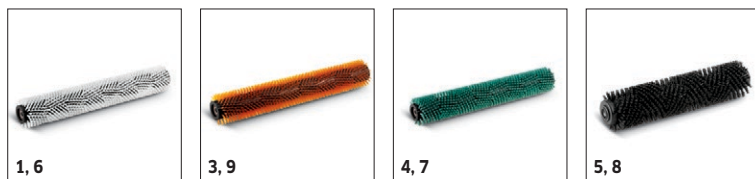

ACCESORIOS PARA B 150 R BP ADV

2.246-003.0

KÄRCHER

		Ref. de pedido	Grado de dureza / Tipo de cepillo	Longitud	Color	Cantidad	Precio	Descripción	
Cepillos cilíndricos para BR									
Cepillo cilíndrico	1	6.906-985.0	blando	700 mm	blanco	1 unidades		Blando, para limpiar suelos delicados y para pulir. Adecuado para R 75.	☐
	2	4.035-190.0	medio	700 mm	rojo	1 unidades		Cepillo cilíndrico, semiduro, rojo. Longitud: 638 mm. Con soporte en estrella resistente al desgaste. Para todas las tareas de limpieza habituales. Cerdas: polipropileno, 0,5 mm de grosor, 20 mm de longitud.	☐
	3	6.906-986.0	alto-profundo	700 mm	naranja	1 unidades		Semiduro, para limpiar suelos muy rugosos y con juntas profundas. Adecuado para R 75.	☐
	4	6.906-987.0	duro	700 mm	verde	1 unidades		Duro, para la suciedad extrema y la limpieza a fondo; solo para recubrimientos resistentes. Adecuado para el cabezal de cepillos R 75.	☐
	5	6.906-988.0	muy duro	700 mm	negro	1 unidades		Muy duro, para la suciedad extrema y la limpieza a fondo; solo para recubrimientos resistentes. Adecuado para el cabezal de cepillos R 75.	☐
	6	6.906-989.0	blando	800 mm	blanco	1 unidades		Blando, para limpiar suelos delicados y para pulir. Adecuado para R 90.	☐
	7	6.906-991.0	duro	800 mm	verde	1 unidades		Duro, para la suciedad extrema y la limpieza a fondo; solo para recubrimientos resistentes. Adecuado para el cabezal de cepillos R 90.	☐
	8	6.906-992.0	muy duro	800 mm	negro	1 unidades		Muy duro, para la suciedad extrema y la limpieza a fondo; solo para recubrimientos resistentes. Adecuado para el cabezal de cepillos R 90.	☐
	9	6.906-990.0	alto-profundo	800 mm	naranja	1 unidades		Semiduro, para limpiar suelos de estructura quebrada y con juntas profundas. Adecuado para R 90.	☐

☐ Accesorio opcional.