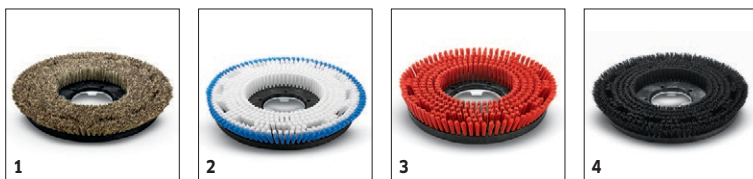

Equipamiento

Alimentación de red	■	
Depósito opcional	I	8

ACCESORIOS PARA BDS 33/180 C ADV

1.291-220.0

KÄRCHER

1

2

		Ref. de pedido	Longitud	Color	Canti- dad	Precio	Descripción	
Otros								
Cable de prolongación	1	6.647-022.0	20 m		1 uni- dades		Cable de prolongación, 20 m, 3 x 1,5 mm ² . Con enchufe tipo schuko protegido contra salpicaduras, mordaza de fijación del cordón y protección contra flexiones.	<input type="checkbox"/>
Manguera de llenado	2	6.680-124.0	1,5 m		1 uni- dades		Manguera de llenado de 1500 mm de longitud para un fácil llenado del equipo en el grifo de agua. Con embudo univer- sal para todo tipo de grifos de agua.	<input type="checkbox"/>

Accesorio opcional.

ACCESORIOS PARA BDS 33/180 C ADV 1.291-220.0

			Grado de dureza / Tipo de cepillo	Diámetro	Color	Canti- dad	Precio	Descripción	
Cepillos circulares para BD									
Cepillo circular	1	6.369-892.0	blando	330 mm	natural	1 uni- dades			<input type="checkbox"/>
Cepillo para aplicación de champú	2	6.369-891.0	semiblando	330 mm	azul / blanco	1 uni- dades			<input type="checkbox"/>
Cepillo circular	3	6.369-890.0	medio	330 mm	rojo	1 uni- dades			<input type="checkbox"/>
	4	6.369-893.0	duro	330 mm	negro	1 uni- dades			<input type="checkbox"/>